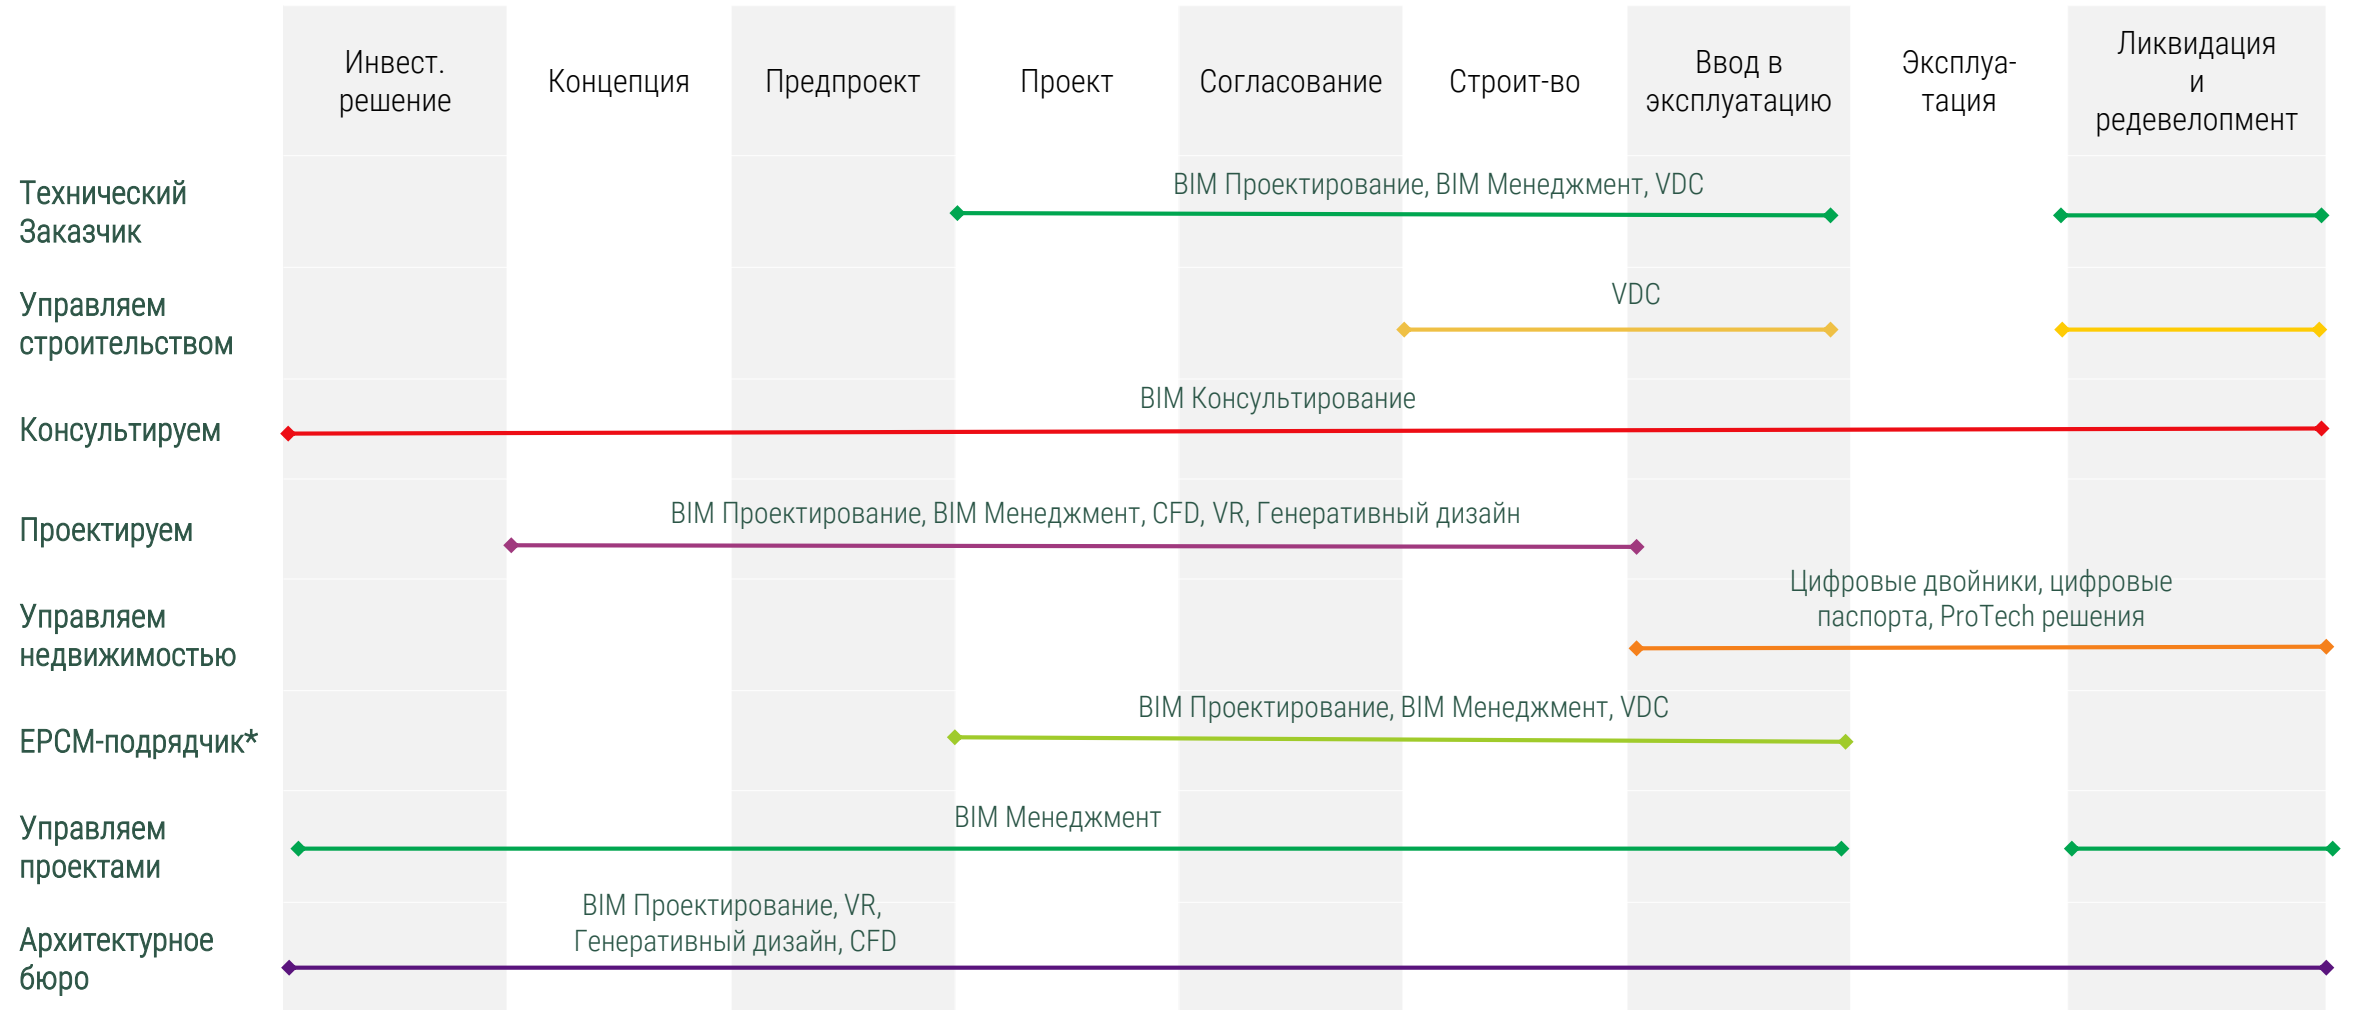

ТРАНСФОРМИРУЕМ КАЧЕСТВО ТРАДИЦИОННЫХ ПРОДУКТОВ С ПОМОЩЬЮ ЦИФРОВЫХ СЕРВИСОВ

* ЕРСМ-подрядчик – комплексное решение, которое включает в себя инженеринговые услуги, проведение закупок и управление строительством